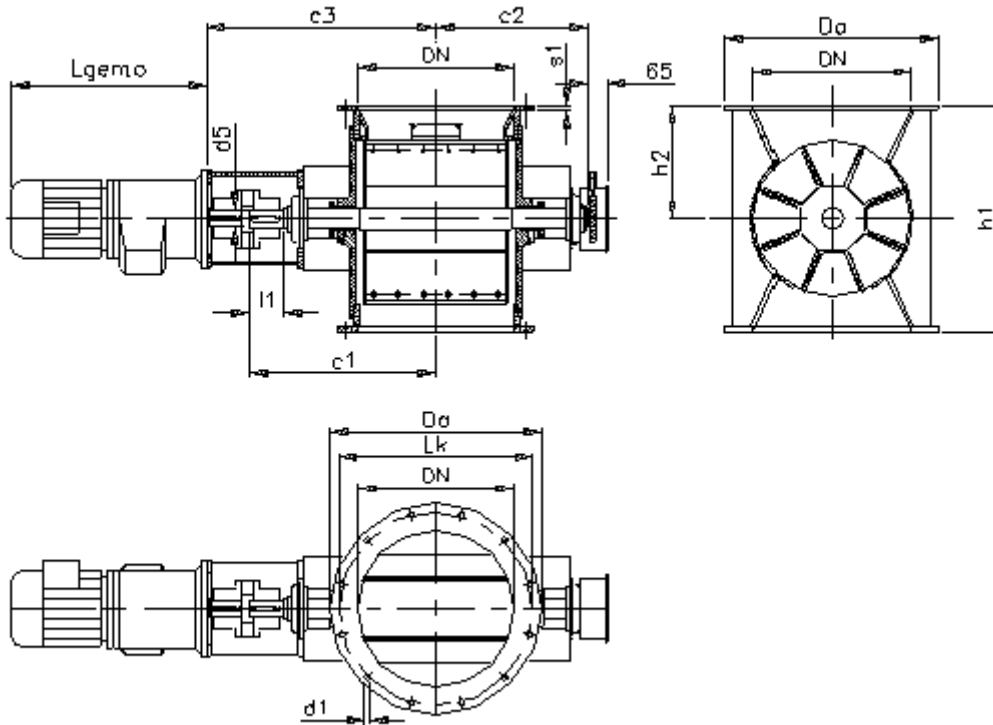

## Doseersluis ronde flens

DN	Type	Da	Lk	nxd1	s1	d3	d4	d5x1	d6	c1	c2	c3	L aand.	h1	h2	Gew.
200	E31-133	345	295	8xM20	18	204	35	32x60	200	330	275	430	430	366	183	120kg
250	E31-134	395	350	12xM20	18	260	40	38x70	200	375	305	480	460	412	206	160kg
300	E31-135	445	400	12xM20	18	308	40	38x70	200	400	330	505	460	460	230	210kg
350	E31-136	505	460	16xM20	18	350	40	42x80	250	435	355	540	490	490	245	260kg
400	E31-137	565	505	16xM24	18	400	45	48x100	250	490	400	600	505	590	295	340kg
500	E31-138	670	620	20xM24	23	500	55	60x100	300	560	460	690	590	570	350	495kg
600	E31-139	780	725	20xM27	23	600	65	60x100	300	630	520	780	630	820	410	610kg

Andere afmetingen op aanvraag.

Abdulco werkt naar de laatste technische ontwikkelingen.  
Daarom kunnen de producten zoals beschreven op deze site afwijken van de praktische uitvoering.